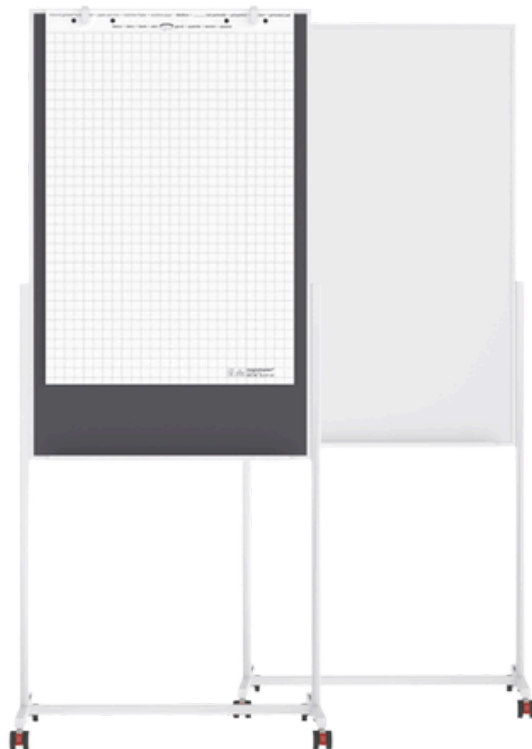

Mobilní Design-Multifunkční tabule 3-v-1 Magnetoplan

Multifunkční, mobilní tabule 3-v-1 se hodí jako magnetická prezentační plocha na psaní, jako klasický flipchart a plstěná strana pro připínání prezentačních materiálů.

Charakteristika produktu

Tato pojízdná tabule se hodí jako magnetická prezentační plocha na psaní, jako klasický flipchart a plstěná strana pro připínání prezentačních materiálů.

- čtyři páry hladce se pohybujících koleček s možností aretace,
- rozměr desky: 750 x 1200 mm (š x v),
- celková výška: 1907 mm,
- hloubka podstavy 460mm,
- kvalitní obal pro bezpečný transport.

Možnost využití 3v1:

1. Přední strana: bílá, popisovatelná, speciálně lakovaná **magnetická tabule** s odkládací poličkou. Tabule má kvalitní, hliníkový rám s bílým práškovým nástřikem.
2. Možnost využití jako **flipchart**, pomocí klipového držáku jednoduše připevníte. Nastavitelné na všechny velikosti papíru.
3. Zadní strana: plstěná, **připínací tabule**: tmavě šedý, elegantní povrch. Materiál RPET - recyklovaný polyester.

Čelní pohled

Hmotnost
11,0 kg

Boční pohled