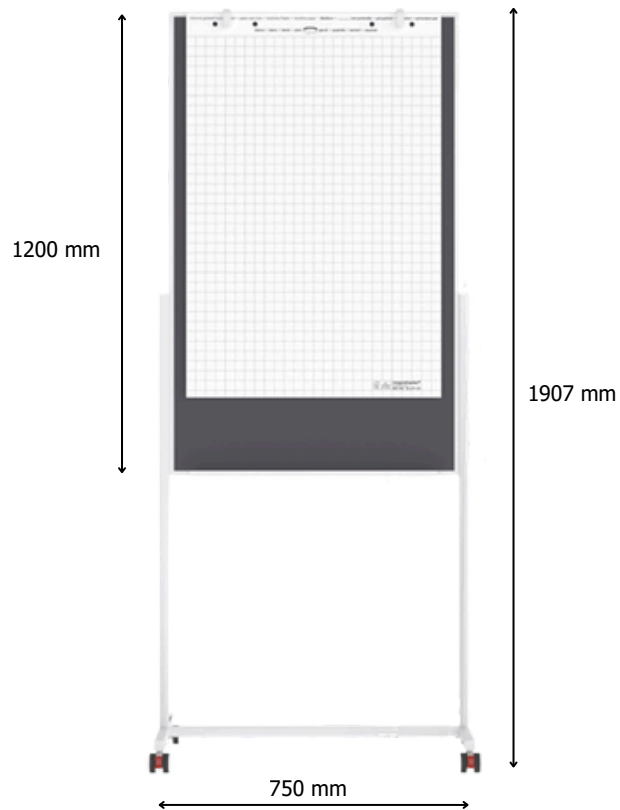

Mobilní Design-Multifunkční tabule 3-v-1 Magnetoplan

Multifunkční, mobilní tabule 3-v-1 se hodí jako magnetická prezentační plocha na psaní, jako klasický flipchart a plstěná strana pro připínání prezentačních materiálů.

Charakteristika produktu

Tato pojízdná tabule se hodí jako magnetická prezentační plocha na psaní, jako klasický flipchart a plstěná strana pro připínání prezentačních materiálů.

- čtyři páry hladce se pohybujících koleček s možností aretace,
- rozměr desky: 750 x 1200 mm (š x v),
- celková výška: 1907 mm,
- hloubka podstavy 460mm,
- kvalitní obal pro bezpečný transport.

Možnost využití 3v1:

1. Přední strana: bílá, popisovatelná, speciálně lakovaná **magnetická tabule** s odkládací poličkou. Tabule má kvalitní, hliníkový rám s bílým práškovým nástřikem.
2. Možnost využití jako **flipchart**, pomocí klipového držáku jednoduše připevníte. Nastavitelné na všechny velikosti papíru.
3. Zadní strana: plstěná, **připínací tabule**: tmavě šedý, elegantní povrch. Materiál RPET - recyklovaný polyester.

Čelní pohled

Hmotnost
11,0 kg

Boční pohled