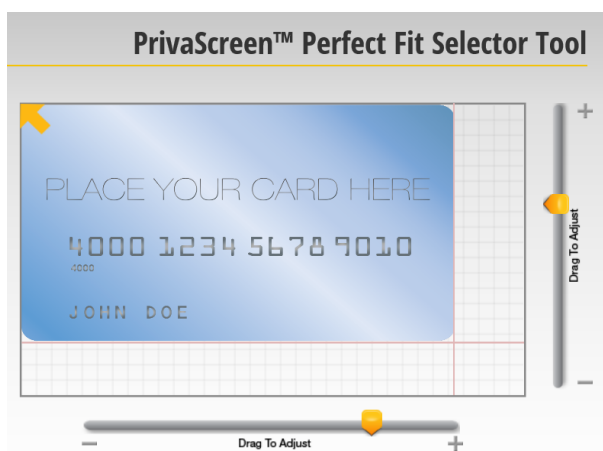

Jednoduchý nástroj k určení velikosti vašeho monitoru. **ZDE**

Instrukce: Přiložte fyzickou kreditní kartu na monitor - přes oblast virtuální kreditní karty. Pomocí myši upravujte svislé a vodorovné posuvné lišty tak dlouho, dokud nebude obraz kreditní karty na monitoru stejné velikosti jako reálná kreditní karta, kterou držíte.

Velikost vašeho monitoru se zobrazí v dolní části obrazovky a současně vám bude doporučen typ **filtru PrivaScreen, který potřebujete.**